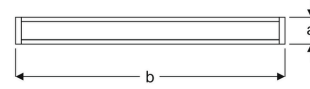

BANPE

BATTEN LUMINAİRES

VIN07 1236M SB30

VIN07 1236M SB40

VIN07 1236M SB60

MECHANICAL SPECS / MEKANİK ÖZELLİKLER

Application Areas Uygulama Alanları	Warehouse - Parking areas - Loading areas - Industrial areas
Luminaire Type Ürün Tipi	Batten luminaires
Luminaire Body Ürün Gövdesi	Polycarbonate body
Luminaire Diffuser Ürün Difüzörü	Prismatic diffuser
Luminaire Colour Ürün Gövde Rengi	S : Ral 9005 Jet black / B : Ral 9016 Traffic White / G : Ral 9006 Grey
Ingress Protection (IP) Rating IP Sınıfı	IP40
Impact Resistance (IK) Rating IK Sınıfı	IK02